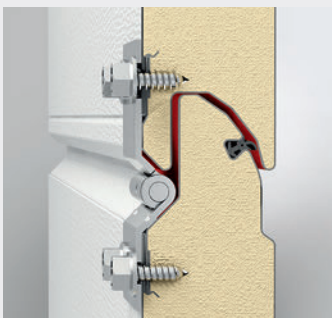

Защита от защемления пальцев.

Замкнутый контур панели предотвращает возможность расслоения при резком опускании ворот или нагреве на солнце.

Эластичный и морозостойкий уплотнитель из EPDM обеспечивает высокую тепло- и звукоизоляцию ворот.